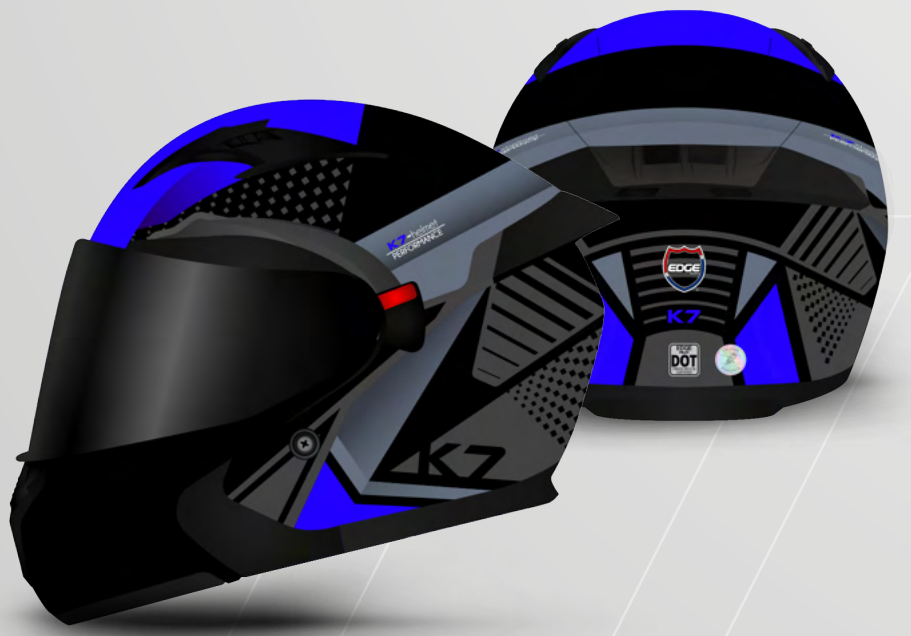

K7

VISORES
DISPONIBLE

FLIP UP
MODULAR

VISORES
DISPONIBLE

FLIP UP
MODULAR