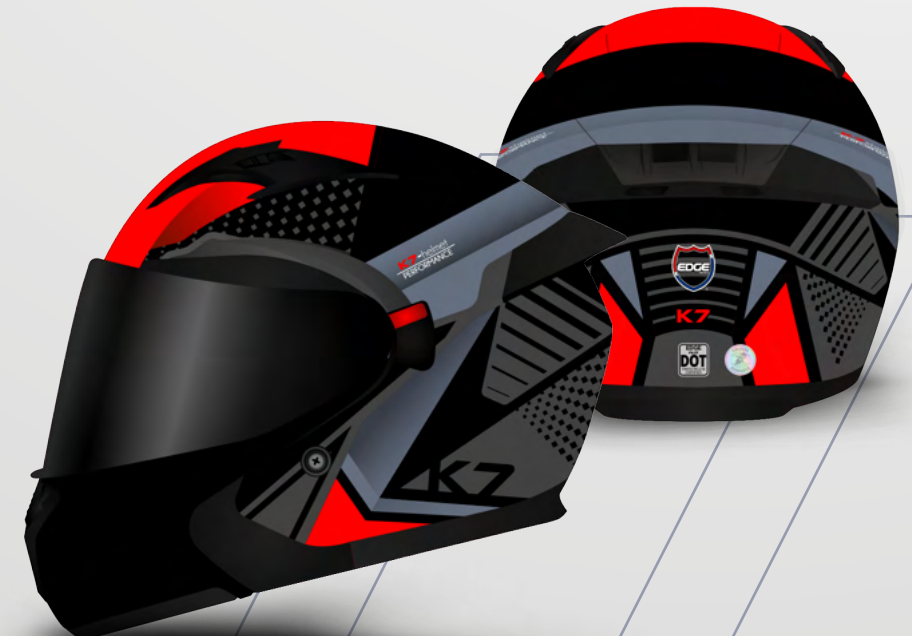

K7

VISORES
DISPONIBLE

FLIP UP
MODULAR

VISORES
DISPONIBLE

FLIP UP
MODULAR